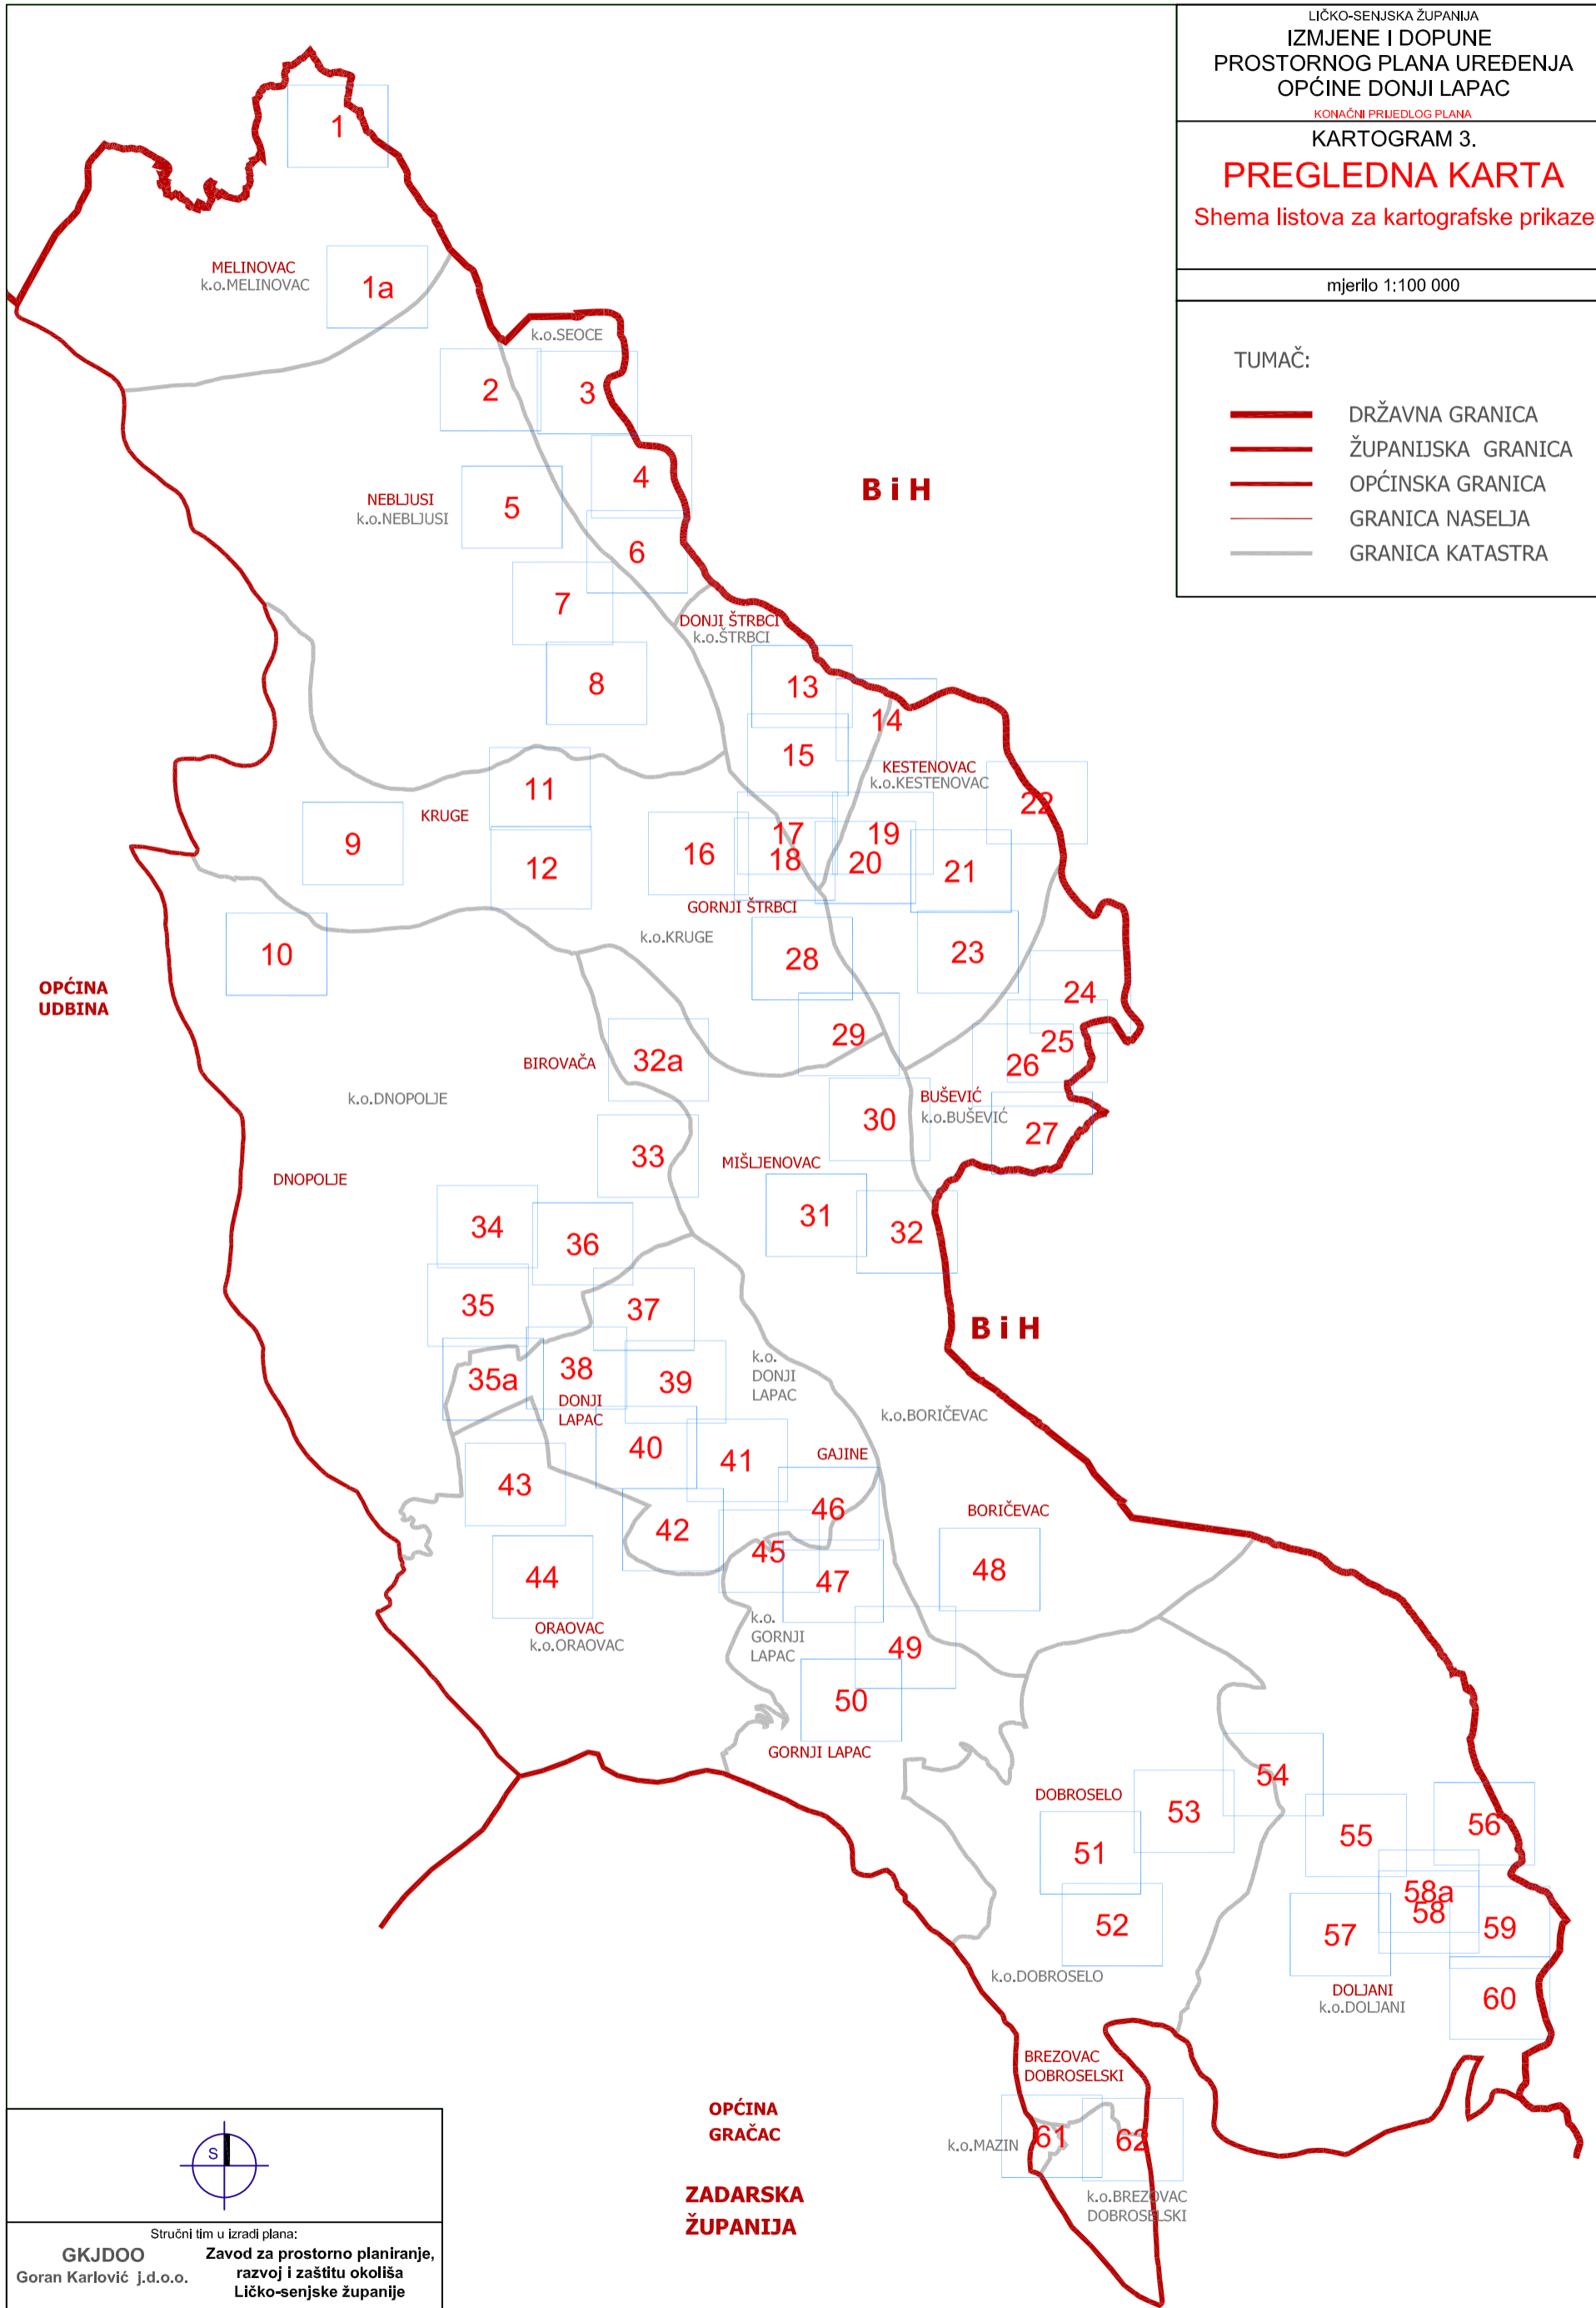

LIČKO-SENJSKA ŽUPANIJA
IZMJENE I DOPUNE
PROSTORNOG PLANA UREĐENJA
OPĆINE DONJI LAPAC

KONAČNI PRIJEDLOG PLANA

KARTOGRAM 3.

PREGLEDNA KARTA

Shema listova za kartografske prikaze

mjerilo 1:100 000

TUMAČ:

-  DRŽAVNA GRANICA
-  ŽUPANIJSKA GRANICA
-  OPĆINSKA GRANICA
-  GRANICA NASELJA
-  GRANICA KATASTRA

Stručni tim u izradi plana:

GKJDOO **Zavod za prostorno planiranje,**
Goran Karlović j.d.o.o. **razvoj i zaštitu okoliša**
Ličko-senjske županije