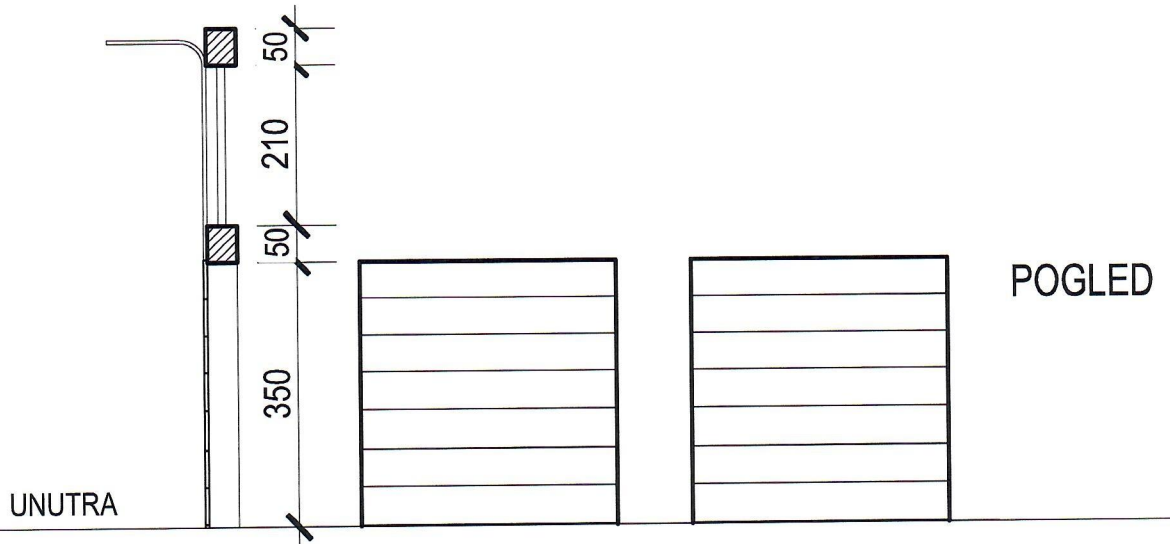

ULAZNA VRATA  
POZICIJA V3  
1 kom desno otvaranje

# POZICIJA G1

GARAŽNA SEGMENTNA VRATA  
BOJA RAL 3000  
dimenzije otvora 340 x 350 cm 2 kom

## PRESJEK

VODILICA OVJEŠENA NA  
STROP SA DODATNIM  
OJAČANJEM

UNUTRA

POGLED

TLOCRT

VAN

UNUTRA

HEMA POZICIJE G1