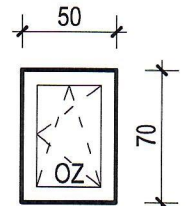

POZICIJA P1 12 kom

POZICIJA P2 1 kom

POZICIJA P3 3 kom

POZICIJA P4 1 kom

POZICIJA P5 1 kom

ULAZNA VRATA  
POZICIJA V1  
1 kom desno otvaranje  
1 kom lijevo otvaranje

ULAZNA VRATA  
POZICIJA V2  
1 kom desno otvaranje

## PRESJEK

VODILICA OVJEŠENA NA  
STROP SA DODATNIM  
OJAČANJEM

UNUTRA

POGLED

TLOCRT

VAN

UNUTRA

HEMA POZICIJE G1

# POZICIJA G2

GARAŽNA SEGMENTNA VRATA

BOJA SIVA RAL 9006

dimenzije otvora 340 x 330 cm 6 kom

## TLOCRT

HEMA POZICIJE G2