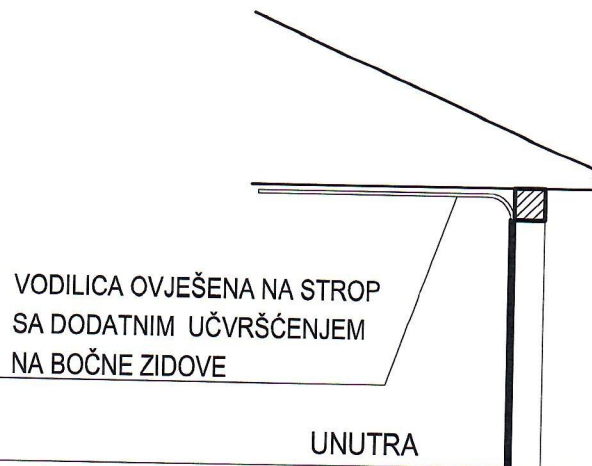

POZICIJA G2

GARAŽNA SEGMENTNA VRATA

BOJA SIVA RAL 9006

dimenzije otvora 340 x 330 cm 6 kom

PRESJEK