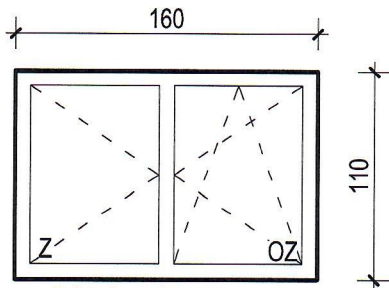

POZICIJA P1 12 kom

POZICIJA P2 1 kom

POZICIJA P3 3 kom

POZICIJA P4 1 kom

POZICIJA P5 1 kom

ULAZNA VRATA  
POZICIJA V1  
1 kom desno otvaranje  
1 kom lijevo otvaranje

ULAZNA VRATA  
POZICIJA V2  
1 kom desno otvaranje

ULAZNA VRATA  
POZICIJA V3  
1 kom desno otvaranje

# POZICIJA G1

GARAŽNA SEGMENTNA VRATA  
BOJA RAL 3000  
dimenzije otvora 340 x 350 cm 2 kom

# POZICIJA G2

GARAŽNA SEGMENTNA VRATA

BOJA SIVA RAL 9006

dimenzije otvora 340 x 330 cm 6 kom