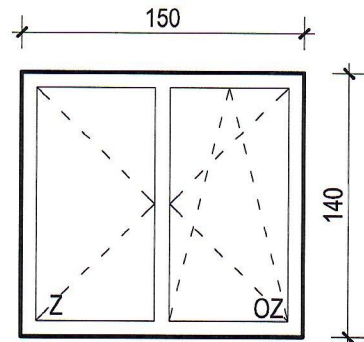

POZICIJA P1 12 kom

POZICIJA P2 1 kom

POZICIJA P3 3 kom

POZICIJA P4 1 kom

POZICIJA P5 1 kom

ULAZNA VRATA  
POZICIJA V1  
1 kom desno otvaranje  
1 kom lijevo otvaranje

ULAZNA VRATA  
POZICIJA V2  
1 kom desno otvaranje

# POZICIJA G1

GARAŽNA SEGMENTNA VRATA  
BOJA RAL 3000  
dimenzije otvora 340 x 350 cm 2 kom

## PRESJEK

VODILICA OVJEŠENA NA  
STROP SA DODATNIM  
OJAČANJEM

UNUTRA

POGLED

TLOCRT

VAN

UNUTRA

HEMA POZICIJE G1

# POZICIJA G2

GARAŽNA SEGMENTNA VRATA

BOJA SIVA RAL 9006

dimenzije otvora 340 x 330 cm 6 kom