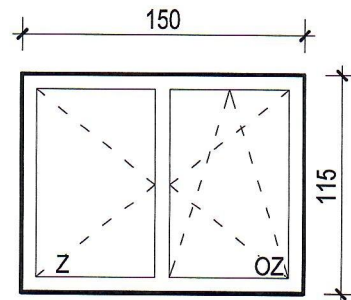

POZICIJA P1 12 kom

POZICIJA P2 1 kom

POZICIJA P3 3 kom

POZICIJA P4 1 kom

POZICIJA P5 1 kom

ULAZNA VRATA  
POZICIJA V1  
1 kom desno otvaranje  
1 kom lijevo otvaranje

ULAZNA VRATA  
POZICIJA V2  
1 kom desno otvaranje

# POZICIJA G1

GARAŽNA SEGMENTNA VRATA  
BOJA RAL 3000  
dimenzije otvora 340 x 350 cm 2 kom

## PRESJEK

VODILICA OVJEŠENA NA  
STROP SA DODATNIM  
OJAČANJEM

UNUTRA

POGLED

TLOCRT

VAN

UNUTRA

HEMA POZICIJE G1

# POZICIJA G2

GARAŽNA SEGMENTNA VRATA

BOJA SIVA RAL 9006

dimenzije otvora 340 x 330 cm 6 kom