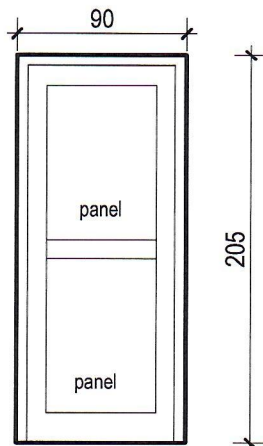

POZICIJA P1 12 kom

POZICIJA P2 1 kom

POZICIJA P3 3 kom

POZICIJA P4 1 kom

POZICIJA P5 1 kom

ULAZNA VRATA  
POZICIJA V1  
1 kom desno otvaranje  
1 kom lijevo otvaranje

ULAZNA VRATA  
POZICIJA V2  
1 kom desno otvaranje

ULAZNA VRATA  
POZICIJA V3  
1 kom desno otvaranje

# POZICIJA G1

GARAŽNA SEGMENTNA VRATA  
BOJA RAL 3000  
dimenzije otvora 340 x 350 cm 2 kom

# POZICIJA G2

GARAŽNA SEGMENTNA VRATA

BOJA SIVA RAL 9006

dimenzije otvora 340 x 330 cm 6 kom