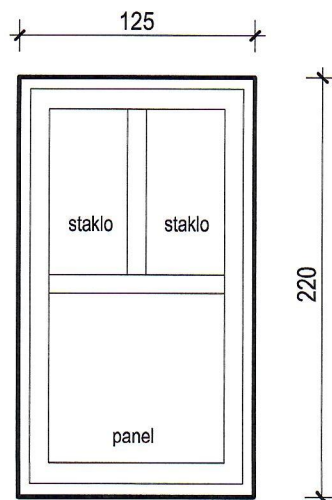

POZICIJA P1 12 kom

POZICIJA P2 1 kom

POZICIJA P3 3 kom

POZICIJA P4 1 kom

POZICIJA P5 1 kom

ULAZNA VRATA  
POZICIJA V1  
1 kom desno otvaranje  
1 kom lijevo otvaranje

ULAZNA VRATA  
POZICIJA V2  
1 kom desno otvaranje

# POZICIJA G1

GARAŽNA SEGMENTNA VRATA  
BOJA RAL 3000  
dimenzije otvora 340 x 350 cm 2 kom

## PRESJEK

VODILICA OVJEŠENA NA  
STROP SA DODATNIM  
OJAČANJEM

UNUTRA

POGLED

TLOCRT

VAN

UNUTRA

HEMA POZICIJE G1

# POZICIJA G2

GARAŽNA SEGMENTNA VRATA

BOJA SIVA RAL 9006

dimenzije otvora 340 x 330 cm 6 kom