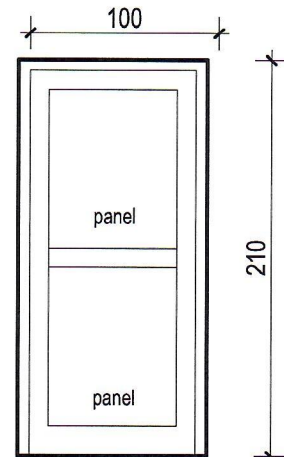

POZICIJA P1 12 kom

POZICIJA P2 1 kom

POZICIJA P3 3 kom

POZICIJA P4 1 kom

POZICIJA P5 1 kom

ULAZNA VRATA  
POZICIJA V1  
1 kom desno otvaranje  
1 kom lijevo otvaranje

ULAZNA VRATA  
POZICIJA V2  
1 kom desno otvaranje

ULAZNA VRATA  
POZICIJA V3  
1 kom desno otvaranje

# POZICIJA G1

GARAŽNA SEGMENTNA VRATA  
BOJA RAL 3000  
dimenzije otvora 340 x 350 cm 2 kom

# POZICIJA G2

GARAŽNA SEGMENTNA VRATA

BOJA SIVA RAL 9006

dimenzije otvora 340 x 330 cm 6 kom